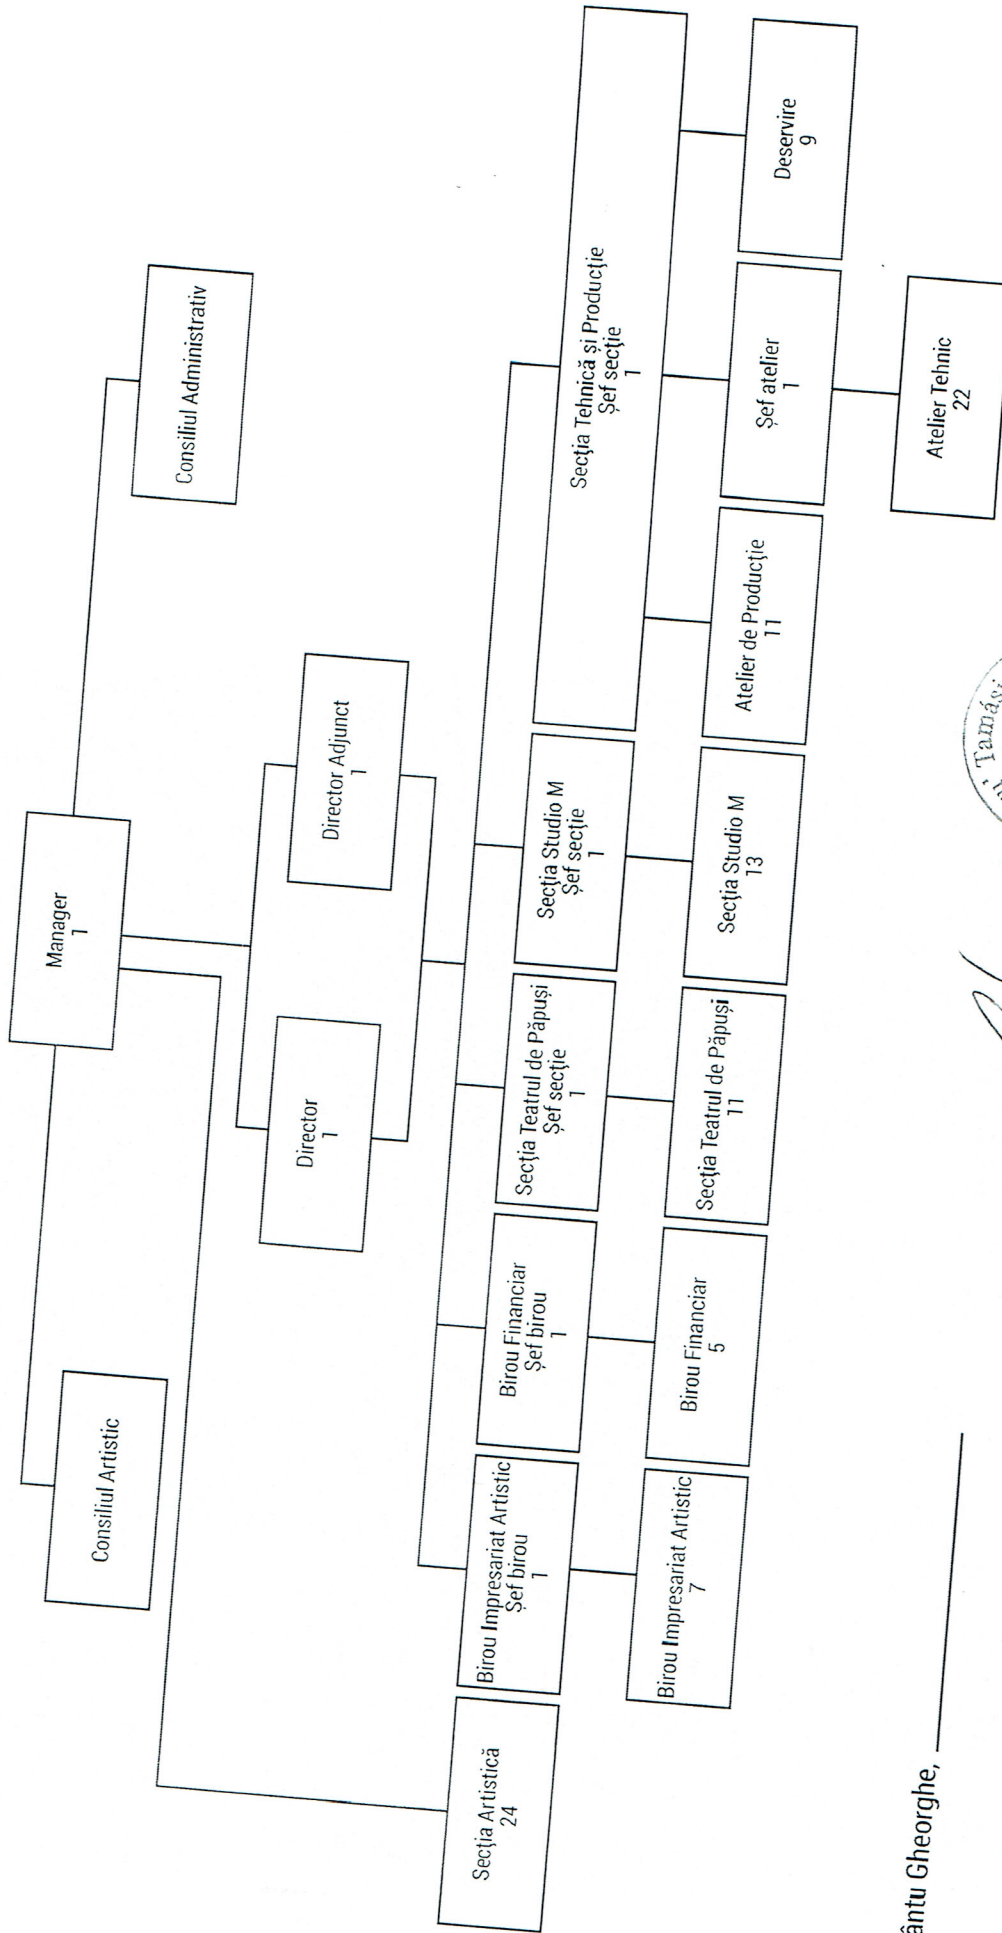

Structura organizatorică a Teatrului Tamási Áron din Sfântu Gheorghe
începând din data de 01 decembrie 2018

Anexa Nr. 1

la HCL nr. 393/2018

Sfântu Gheorghe, _____

Bocsárdi László
Bocsárdi László

Post Total
111