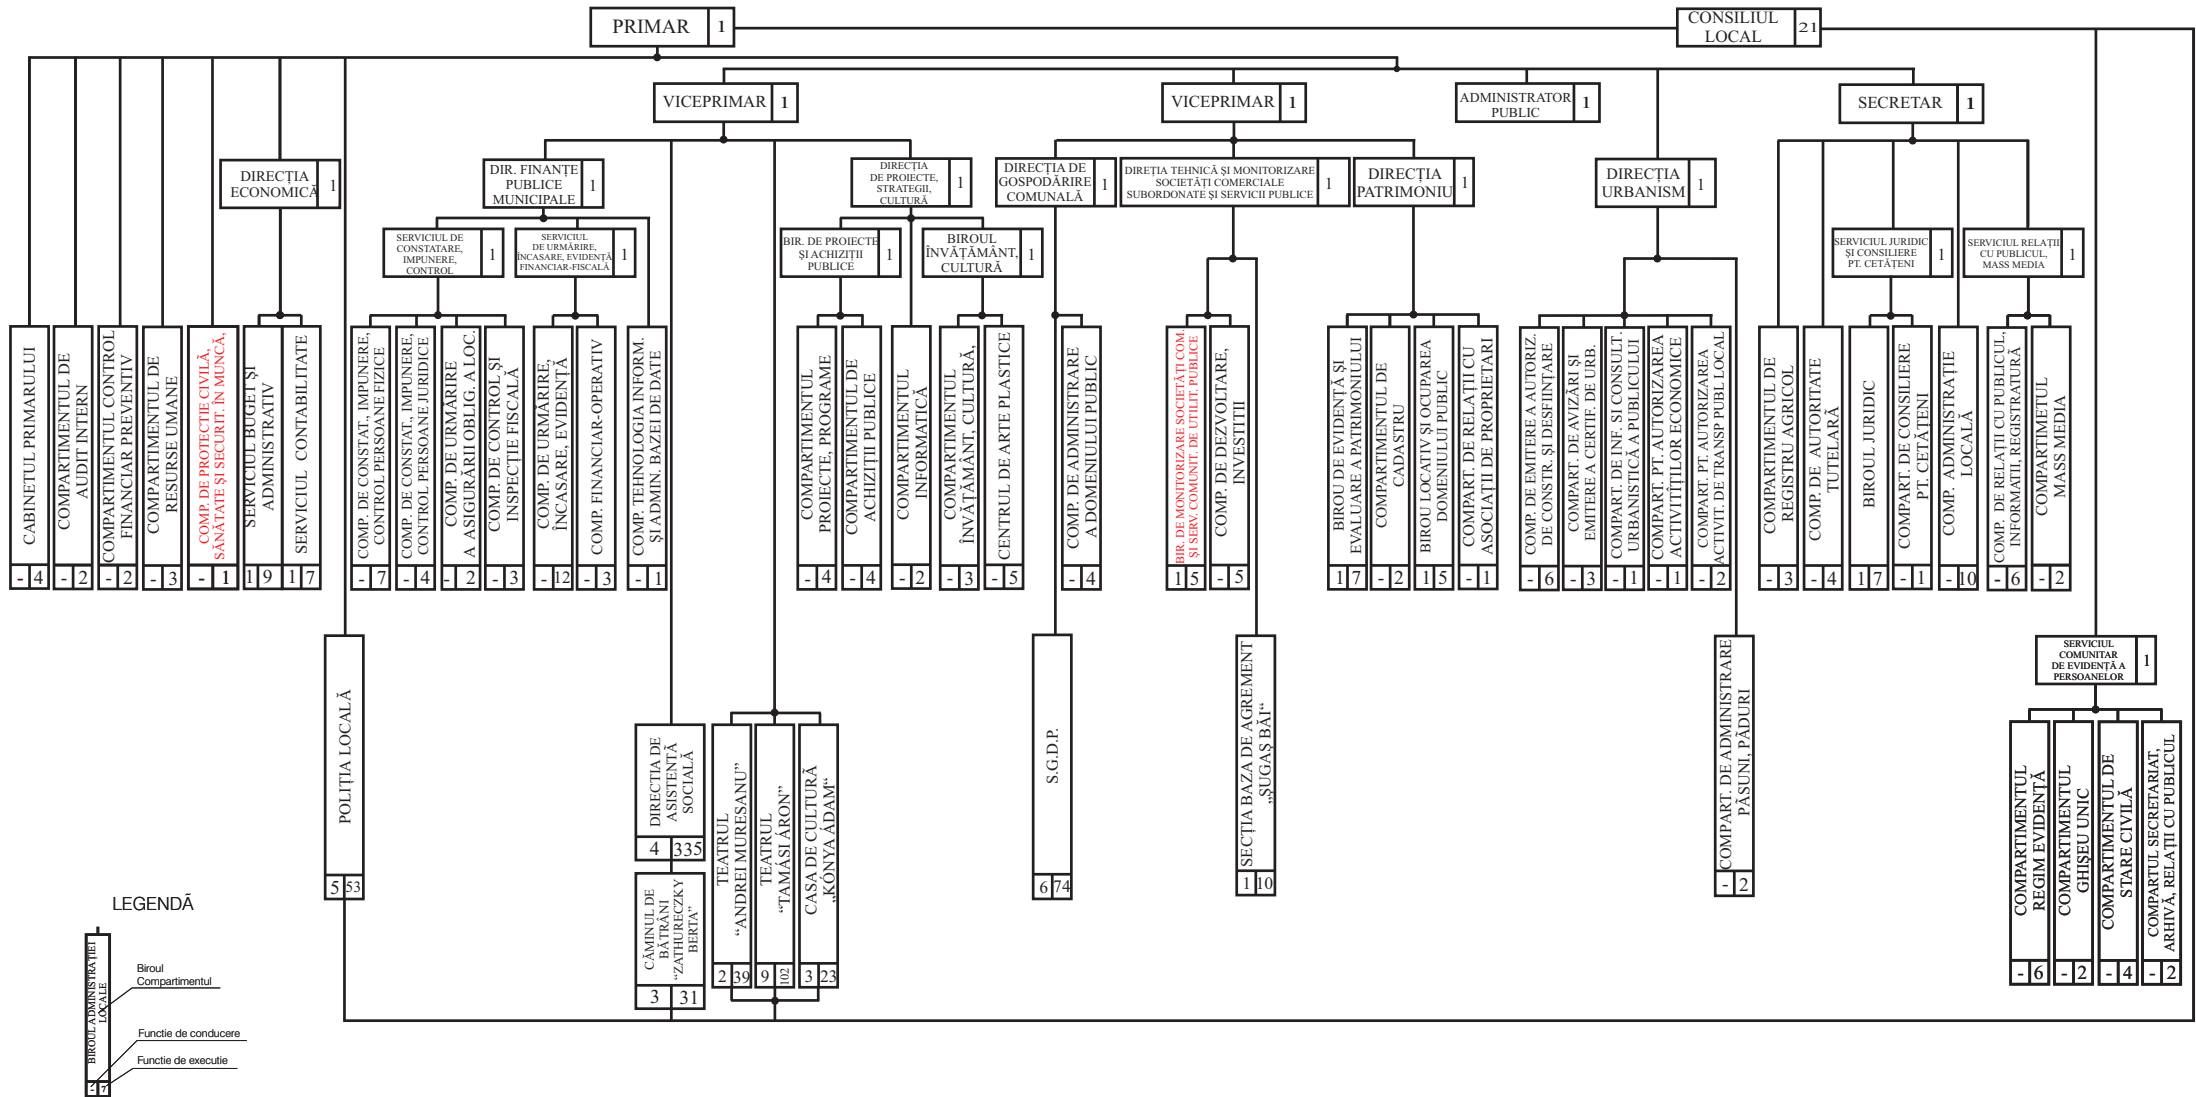

ORGANIGRAMA APARATULUI DE SPECIALITATE AL PRIMARULUI MUNICIPIULUI SFÂNTU GHEORGHE  
ȘI AL INSTITUȚIILOR PUBLICE SUBORDONATE  
01.06.2019

LEGENDĂ