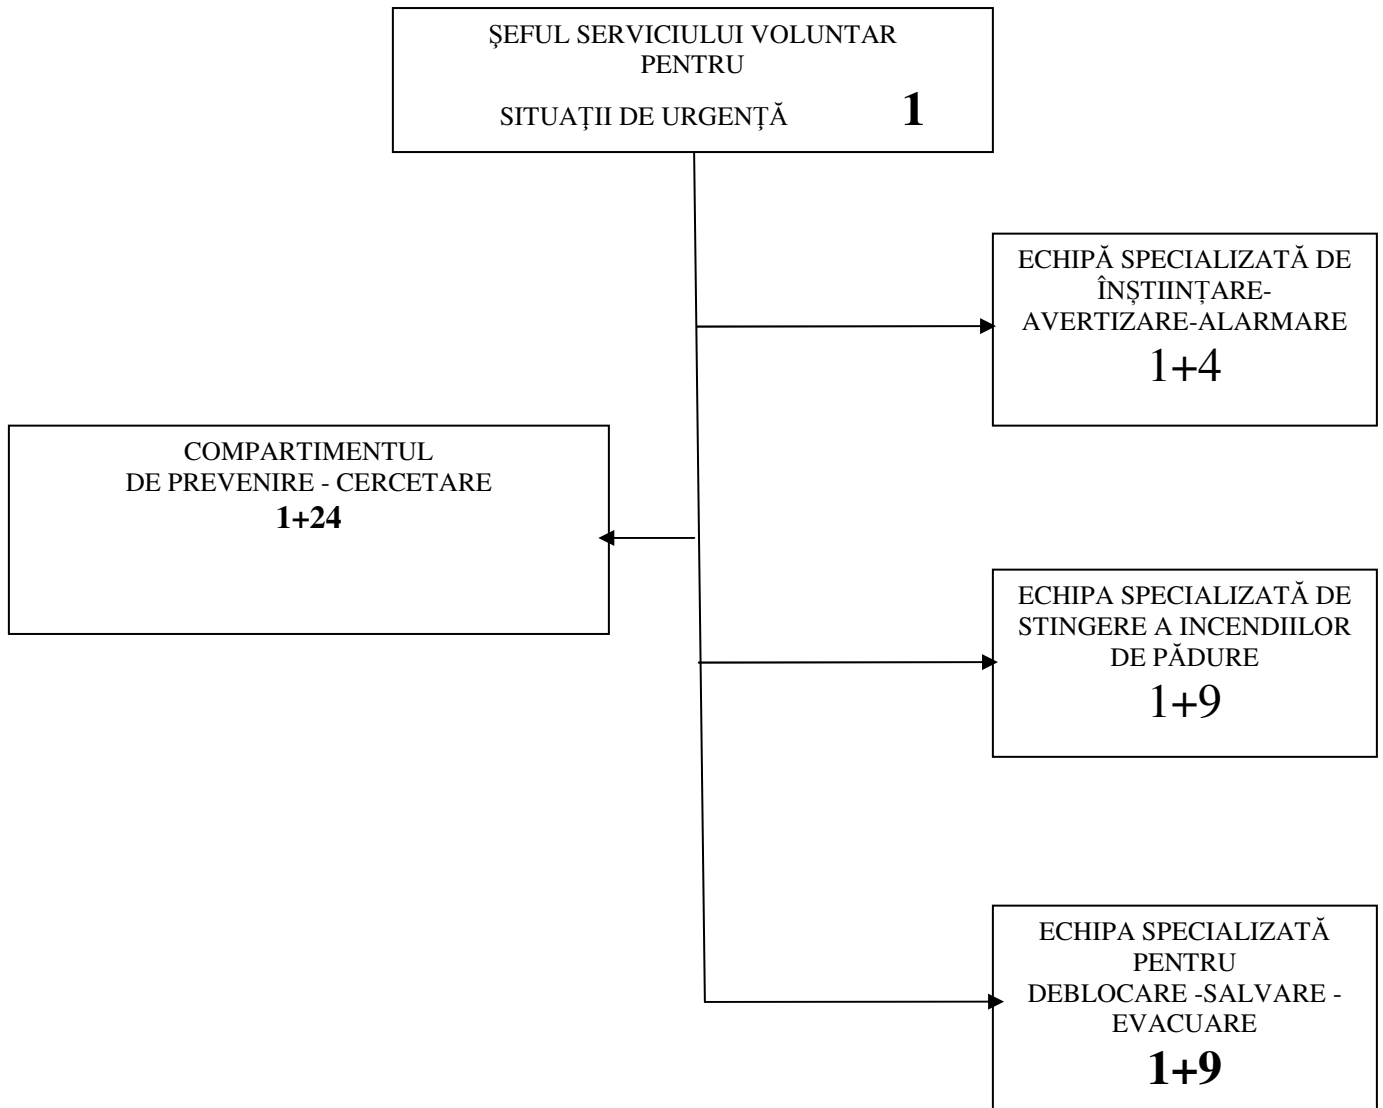

**Structura serviciului voluntar pentru situații de urgență  
al municipiului Sfântu Gheorghe**

## STATUL DE FUNCȚII

### AL SERVICIULUI VOLUNTAR PENTRU SITUAȚII DE URGENȚĂ

**1. ȘEF SERVICIU:**

Șef serviciu voluntar	1
-----------------------	---

**2. COMPARTIMENT DE PREVENIRE-CERCETARE:**

Șef compartiment de prevenire-cercetare	1
Specialiști pentru Prevenire-cercetare	24
<b>TOTAL*</b>	<b>25</b>